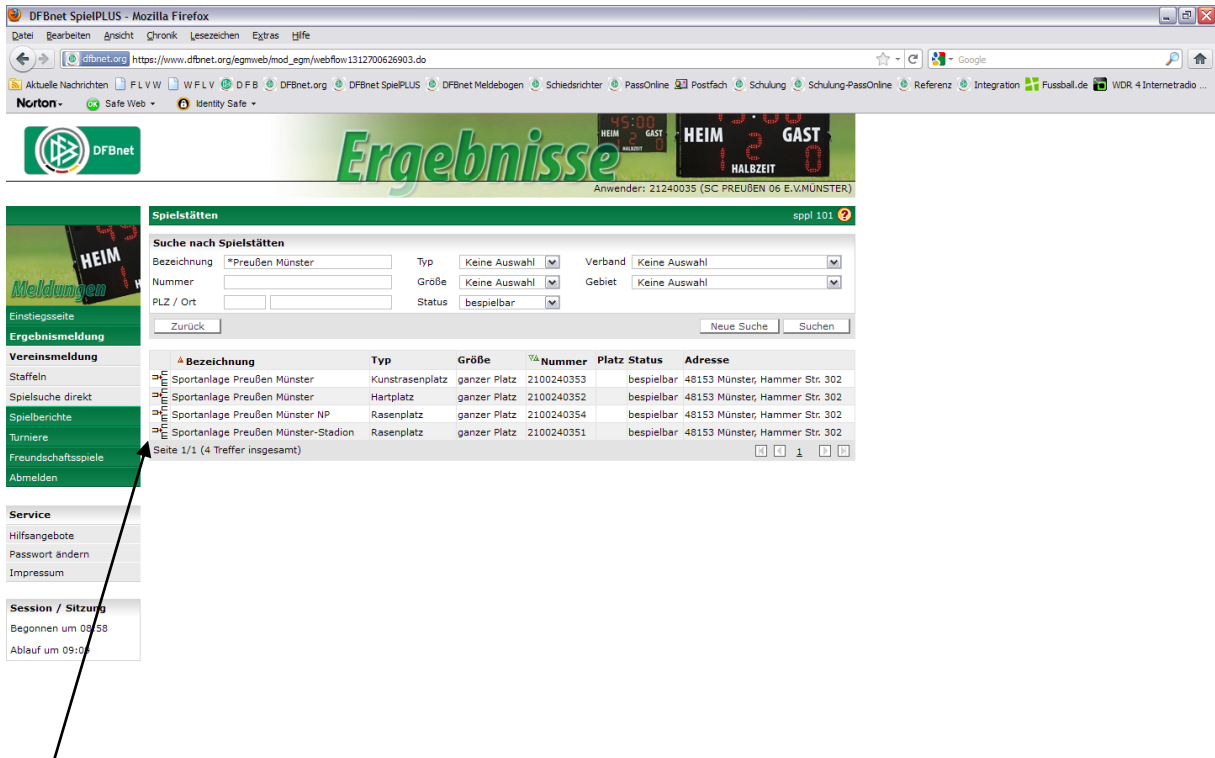

Zurück | Drucken | Rückgängig | Speichern

Legende

Spieldetails bearbeiten

„Spielstätte tauschen“ anklicken

In der Suchmaske Bezeichnung, Nummer, Postleitzahl oder Ort eingeben und dann „Suchen“ anklicken.

Die gewünschte Spielstätte durch ein Klick auf das Symbol übernehmen.