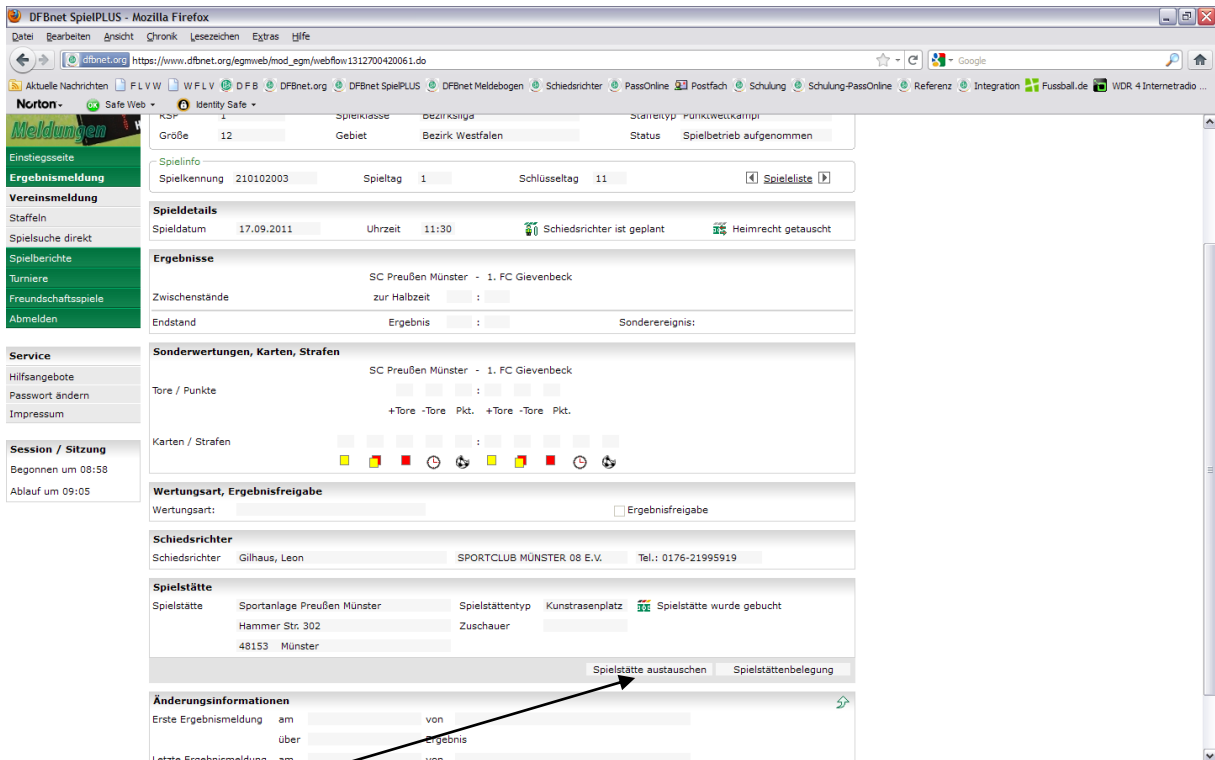

# Änderung von Spielstätten durch Vereine

Vereine können jetzt auch (bis 10 Tage vor dem Spiel) die Spielstätte ändern, wenn dieses über die Staffeldaten zugelassen wird.

**Ergebnismeldung** ver 014

Vereinsinformationen  
Verein: 21240035 SC PREÜßEN 06 E.V.MÜNSTER Stammgebiet: KREIS MÜNSTER

Vereinspielplan | Meldungskontrolle | Mannschaften | Tabellen

Datumbereich: 01.08.2011 bis 07.10.2011 Heim/Gast/Verantwortlich: alle Spiele  
Spielkennung: Spielstatus: ohne Ergebnis  
Sportdisziplin: Alle auswählen Mannschaftenart: D-Junioren

Zurück | Drucken | Rückgängig | Speichern

Legende

Spieldetails bearbeiten

„Spielstätte tauschen“ anklicken

In der Suchmaske Bezeichnung, Nummer, Postleitzahl oder Ort eingeben und dann „Suchen“ anklicken.

Die gewünschte Spielstätte durch ein Klick auf das Symbol übernehmen.